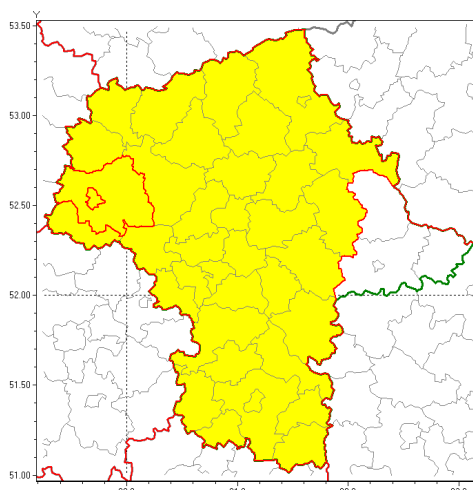

Zasięg ostrzeżenia w województwie

Silny wiatr

Ostrzeżenie meteorologiczne Nr 24

Nazwa biura	IMGW-PIB Centralne Biuro Prognoz Meteorologicznych w Warszawie
Zjawisko/stopień zagrożenia	Silny wiatr/ 1
Obszar	województwo mazowieckie powiat płocki
Ważność	od godz. 00:00 dnia 16.03.2019 do godz. 12:00 dnia 16.03.2019
Przebieg	Przewiduje się wystąpienie silnego, zachodniego wiatru o średniej prędkości od 25 km/h do 30 km/h, w porywach miejscami do około 80 km/h.
Prawdopodobieństwo wystąpienia zjawiska(%)	90%
Uwagi	Brak.
Dyrektor synoptyk IMGW-PIB	Michał Jaworski
Godzina i data wydania	godz. 11:54 dnia 15.03.2019
SMS	IMGW-PIB OSTRZEŻA: WIATR/1 mazowieckie/płocki od 00:00/16.03 do 12:00/16.03.2019 prędkość do 30 km/h, porywy do 80 km/h, W.