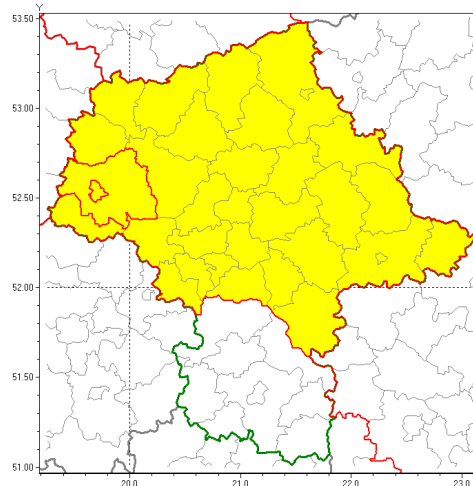

Zasięg ostrzeżenia w województwie

Silny wiatr

Ostrzeżenie meteorologiczne Nr 29

Nazwa biura	IMGW-PIB Centralne Biuro Prognoz Meteorologicznych w Warszawie
Zjawisko/stopień zagrożenia	Silny wiatr/ 1
Obszar	województwo mazowieckie powiat płocki
Ważność	od godz. 11:45 dnia 23.04.2019 do godz. 21:00 dnia 23.04.2019
Przebieg	Przewiduje się wystąpienie silnego wiatru o średniej prędkości od 35 km/h do 45 km/h, w porywach do 80 km/h, z południowego wschodu.
Prawdopodobieństwo wystąpienia zjawiska(%)	85%
Uwagi	Brak.
Dyrektor synoptyk IMGW-PIB	Michał Folwarski
Godzina i data wydania	godz. 11:36 dnia 23.04.2019
SMS	IMGW-PIB OSTRZEŻENIE: WIATR/1 mazowieckie/płocki od 11:45/23.04 do 21:00/23.04.2019 prędkość do 45 km/h, porywy do 80 km/h, SE.