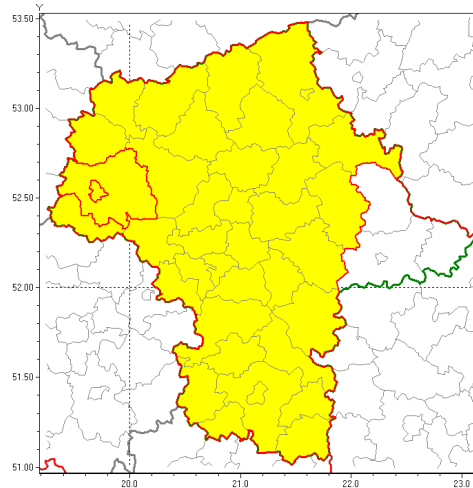

Zasięg ostrzeżenia w województwie

Burze z gradem

**Ostrzeżenie meteorologiczne Nr 34**

<b>Nazwa biura</b>	IMGW-PIB Centralne Biuro Prognoz Meteorologicznych w Warszawie
<b>Zjawisko/stopień zagrożenia</b>	Burze z gradem/ 1
<b>Obszar</b>	województwo mazowieckie <b>powiat płocki</b>
<b>Ważność</b>	od godz. 14:00 dnia 17.05.2019 do godz. 23:30 dnia 17.05.2019
<b>Przebieg</b>	Prognozuje się wystąpienie burz z opadami deszczu miejscami od 10 mm do 20 mm, lokalnie do 25 mm oraz porywami wiatru do 65 km/h. Miejscami możliwy niewielki grad.
<b>Prawdopodobieństwo wystąpienia zjawiska(%)</b>	85%
<b>Uwagi</b>	Brak.
<b>Dyrektor synoptyk IMGW-PIB</b>	Michał Jaworski
<b>Godzina i data wydania</b>	godz. 08:33 dnia 17.05.2019
<b>SMS</b>	IMGW-PIB OSTRZEŻENIE: BURZE Z GRADEM/1 mazowieckie/płocki od 14:00/17.05 do 23:30/17.05.2019 deszcz 25 mm, porywy 65 km/h.