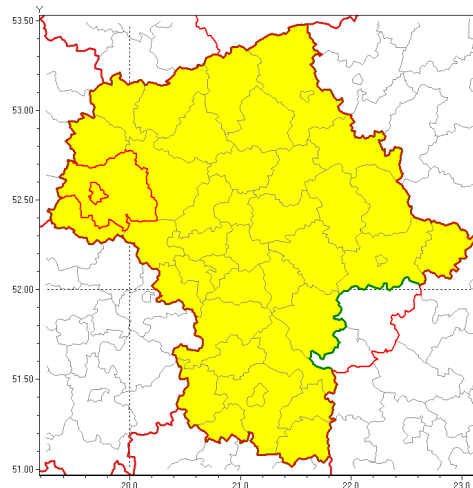

Zasięg ostrzeżenia w województwie

Burze z gradem

**Ostrzeżenie meteorologiczne Nr 39**

<b>Nazwa biura</b>	IMGW-PIB Centralne Biuro Prognoz Meteorologicznych w Warszawie
<b>Zjawisko/stopień zagrożenia</b>	Burze z gradem/ 1
<b>Obszar</b>	województwo mazowieckie <b>powiat płocki</b>
<b>Ważność</b>	od godz. 13:00 dnia 28.05.2019 do godz. 24:00 dnia 28.05.2019
<b>Przebieg</b>	Prognozuje się wystąpienie burz z opadami deszczu miejscami od 20 mm do 30 mm, lokalnie do 40 mm oraz porywami wiatru do 85 km/h. Miejscami może liwy grad.
<b>Prawdopodobieństwo wystąpienia zjawiska(%)</b>	85%
<b>Uwagi</b>	Brak.
<b>Dyrektor synoptyk IMGW-PIB</b>	Anna Woźniak
<b>Godzina i data wydania</b>	godz. 07:38 dnia 28.05.2019
<b>SMS</b>	IMGW-PIB OSTRZEŻA: BURZE Z GRADEM/1 mazowieckie/płocki od 13:00/28.05 do 24:00/28.05.2019 deszcz do 30mm,lok.40 mm, porywy 85 km/h, grad.