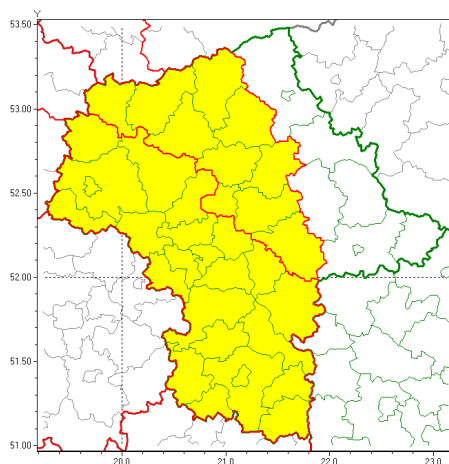

Zasięg ostrzeżeń w województwie

Upał
2019-08-26 13:32

WOJEWÓDZTWO MAZOWIECKIE
OSTRZEŻENIA METEOROLOGICZNE ZBIORCZO NR 123
WYKAZ OBOWIĄZUJĄCYCH OSTRZEŻEŃ
o godz. 13:32 dnia 26.08.2019

Zjawisko/Stopień zagrożenia	Upał/1
Obszar (w nawiasie numer ostrzeżenia dla powiatu)	powiaty: ciechanowski(60), legionowski(63), makowski(64), miński(63), mławski(59), przasnyski(62), pułtuski(62), wołomiński(60), wyszkowski(64), uromiński(58)
Ważność	od godz. 13:38 dnia 26.08.2019 do godz. 18:00 dnia 29.08.2019
Prawdopodobieństwo	90%
Przebieg	Prognozuje się upały. Temperatura maksymalna w dzień od 28°C do 31°C. Temperatura minimalna w nocy od 15°C do 17°C.
SMS	IMGW-PIB OSTRZEŻEGA: UPAŁ/1 mazowieckie (10 powiatów) od 13:38/26.08 do 18:00/29.08.2019 temp. maks 31 st, temp min 17 st. Dotyczy powiatów: ciechanowski, legionowski, makowski, miński, mławski, przasnyski, pułtuski, wołomiński, wyszkowski i uromiński.
RSO	Woj. mazowieckie (10 powiatów), IMGW-PIB wydał ostrzeżenie pierwszego stopnia o upałach
Uwagi	Brak.
Zjawisko/Stopień zagrożenia	Upał/1
Obszar (w nawiasie numer ostrzeżenia dla powiatu)	powiaty: białobrzeski(60), garwoliński(62), gostyniński(58), grodziski(62), grójecki(61), kozienicki(60), lipski(61), nowodworski(61), otwocki(63), piaseczyński(63), Płock(59), płocki(59), płoński(57), pruszkowski(63), przysuski(61), Radom(61), radomski(61), sierpecki(59), sochaczewski(59), szydlowiecki(61), Warszawa(63), warszawski zachodni(62), zwoleński(60), ywardowski(61)